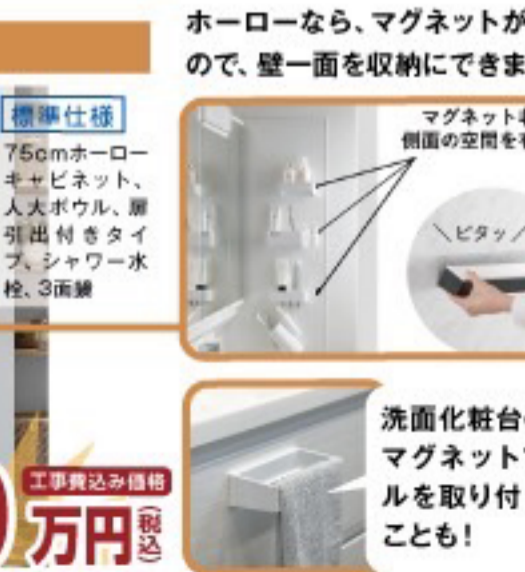

VRAT-752AD  
工事費込み価格 **9.1万円**

VRAS-E752AD  
工事費込み価格 **14.3万円**

ホーロー整流板

油汚れも  
水吹きで  
簡単キレイに

子育て  
エコホーム  
支援事業  
対象

### Takara standard

バスリフォーム  
プラン **99万円** (パック価格)

バスリフォーム  
プラン **125万円** (パック価格)

バスリフォーム  
プラン **180万円** (パック価格)

バスリフォーム価格に  
含まれるパック内容

- システムバス
- 浴槽撤去工事
- 給排水接続工事
- 土間コンクリート工事
- 電気工事
- 産業廃棄物処理
- 消費税

子育て  
エコホーム  
支援事業  
対象

### Takara standard

洗面化粧台  
標準仕様 **6.4万円** (工事費込み価格)

洗面化粧台  
標準仕様 **9万円** (工事費込み価格)

洗面化粧台  
標準仕様 **20万円** (工事費込み価格)

洗面化粧台

ホーローなら、マグネットが付く  
ので、壁一面を収納にできます。

洗面化粧台の扉に  
マグネットでタ  
オルを取り付け  
することも!

※ご注意：現場の状況により内容が変わる可能性がありますので、必ず現場をご確認させていただいた上で正式見積書を作成致します。