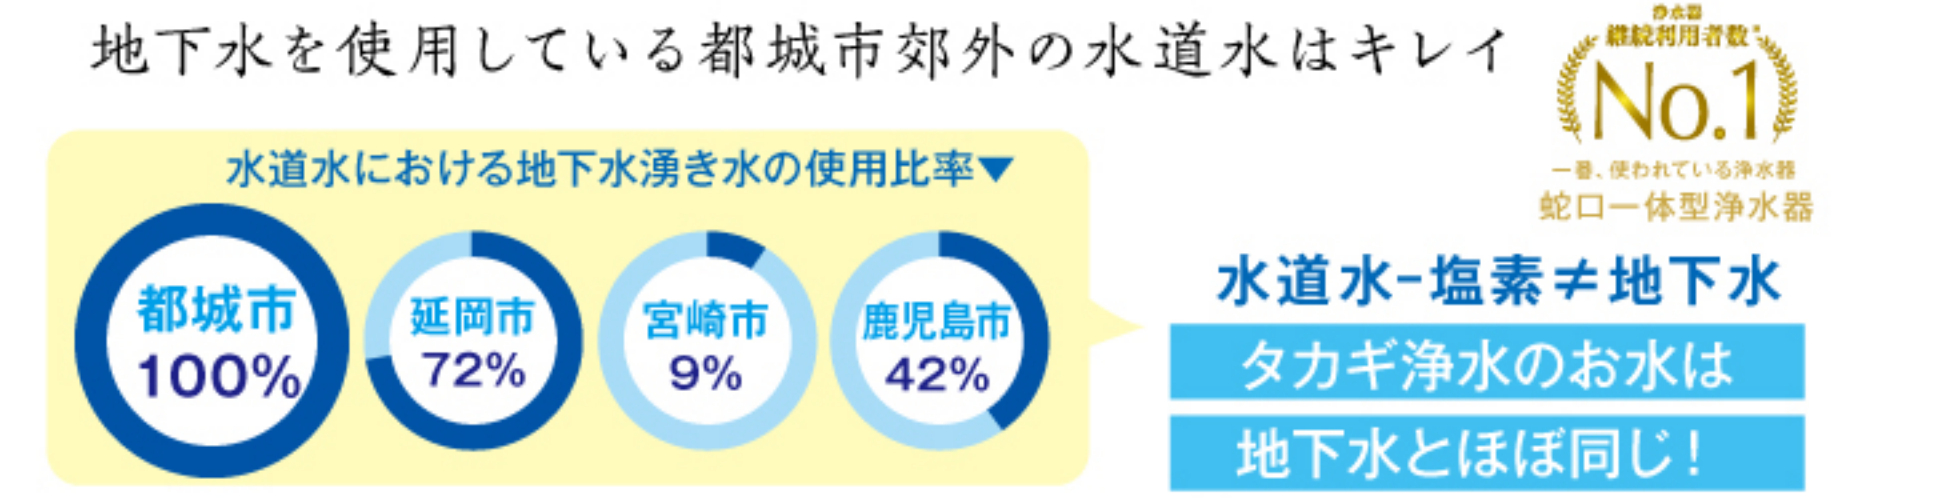

takagi の浄水器・ハンドシャワー付キッチン蛇口

水コスト比較

市販ペットボトル 500ml	45円~100円
takagi 500ml	1.7円

※水道代、カードリッジ年3回交換にて換算

ペットボトルも地下水を使用。だったら安い浄水を使いませんか?

蛇口 3,000円 下取りキャンペーン

メーカー、使用年数など...どんな蛇口でもOK!

排水溝のヌメリ予防に 食洗機に入れる前の予洗いに 網目の隙間汚れに	[13+2物質除去] 高除去+にごり除去 浄水カートリッジ対応	壁出し混合水栓 (固定型) JL337AN-01 本体価格 33,000円 工事費込み価格 3.3万円
シングルレバー混合水栓 (ワンホール型) JL307MN-M9NL201 本体価格 36,850円	工事費込み価格 3.6万円	壁出し混合水栓 (固定型) JL367AK-01 本体価格 16,500円 工事費込み価格 1.5万円